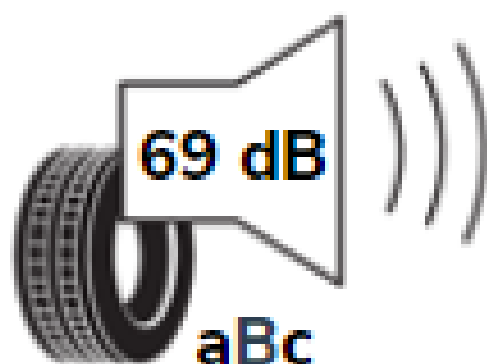

# ENERG

**VREDESTEIN**

**139009**

**225/55 R17 101Y**

**C1**

**B**

**A**

2020/740