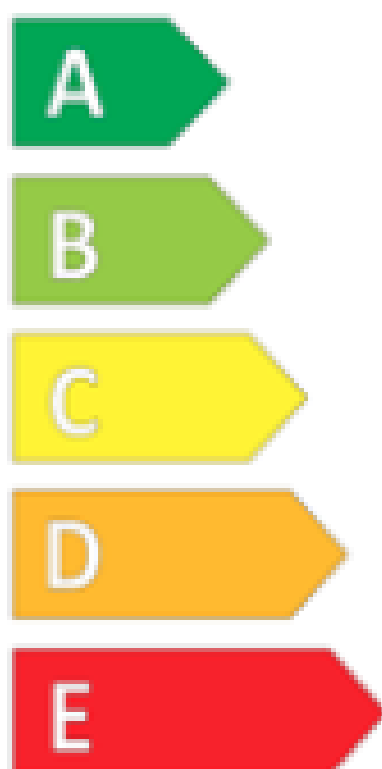

# ENERG

**VREDESTEIN**

**139009**

**225/55 R17 101Y**

**C1**

**B**

**A**

2020/740